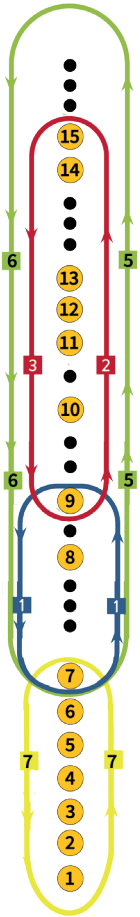

Skibus Rondell

Rondell dient zur Orientierung und kennzeichnet die wichtigsten Haltestellen.

Station	Linien
HINTERGLEMM	
15 Hochalmbahnen	DA DA
14 Zwölfer-Nordbahn	DA DA
13 Hinterglemm West (Zwölferkogel)	12er KOGEL, 12er Express, Westgipfelbahn
12 Hinterglemm Ost (Ellmauweg)	Family Park, Reiterkogelbahn
11 Wiesenegg	Bergfriedlift
SAALBACH	
10 Seigweg (MPreis)	
9 Saalbach	Bernkogelbahn, Schattberg X-press, Kohlmaisbahn
8 Ronachgründe (Billa)	
VIEHHOFEN	
7 Schönleitenbahn	
6 Exenbach	
5 Hinterbichl	
4 Förstereck	
3 Rehrenbergsiedlung	
2 zellamseeXpress (Haltestelle nur Richtung Schönleitenbahn)	
1 Viehhofen Ortsmitte Toursimusverband	

SKIBUS 7

Viehhofen - Schönleitenbahn

Details siehe Rückseite

SKIBUS 1

Schönleitenbahn - Schattberg

08:30 - 11:00 Uhr im 20-Minuten-Takt

SKIBUS 5 & 6

Schönleitenbahn - Lengau